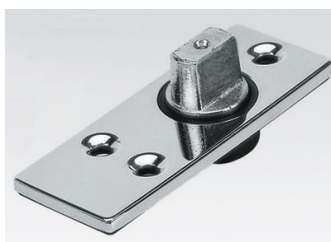

## TIL HELGLAS DØR 2

Beslagenes anvendelse kan ses på databladet "Døre i hærdet glas".

bo•glas a/s har et stort lager af forskellige beslagtyper, til skyde-, brusekabine- og indvendige døre. bo•tech er en ny beslagserie til konkurrencedygtige priser. Ring for flere oplysninger og evt. tilbud.

H 140 Vinkel overglas beslag. Til 10 og 12 mm glas.  
Dækkapper leveres som Rustfri og søveloxeret

H 160 Vinkel forbind-er. Til 10 og 12 mm glas.  
Dækkapper leveres som Rustfri og søveloxeret

H100-4 Slutblik med plade.

HGL Gulvleje.

H124 Tap med plade.