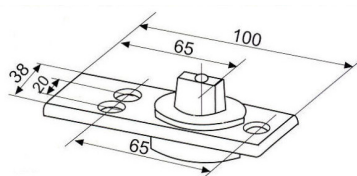

HGL Gulvleje.