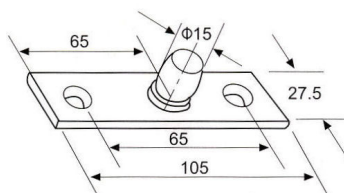

H124 Tap med plade.