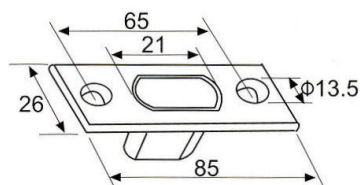

H100-4 Slutblik med plade.