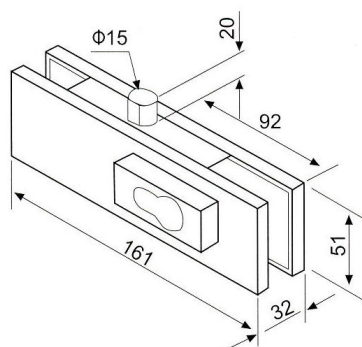

## TIL HELGLAS DØR 1

Beslagenes anvendelse kan ses på databladet "Døre i hærdet glas".

bo•glas a/s har et stort lager af forskellige beslagtyper, til skyde-, brusekabine- og indvendige døre. bo•tech er en beslagserie til konkurrencedygtige priser. Ring for flere oplysninger og evt. tilbud.

H 110 Nedre hjørne beslag.  
Til 10 og 12 mm glas.  
Dækkapper leveres som  
rustfri og søveloxeret

H 120 Øvre hjørne beslag.  
Til 10 og 12 mm glas.  
Dækkapper leveres som  
rustfri og søveloxeret

H 130 Øvre panel beslag. Til  
10 og 12 mm glas.  
Dækkapper leveres som  
rustfri og søveloxeret