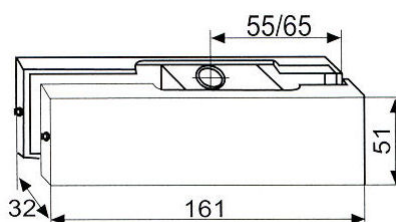

H 110 Nedre hjørne beslag.  
Til 10 og 12 mm glas.  
Dækkapper leveres som  
rustfri og søveloxeret

H 120 Øvre hjørne beslag.  
Til 10 og 12 mm glas.  
Dækkapper leveres som  
rustfri og søveloxeret

H 130 Øvre panel beslag. Til  
10 og 12 mm glas.  
Dækkapper leveres som  
rustfri og søveloxeret