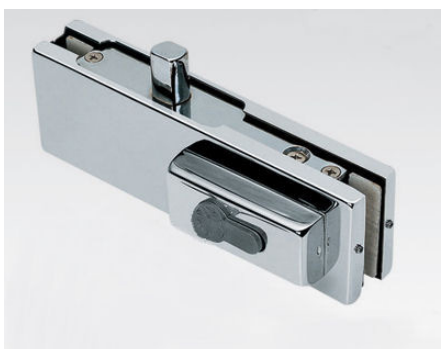

## TIL HELGLAS DØR 1

Beslagenes anvendelse kan ses på databladet "Døre i hærdet glas".

bo•glas a/s har et stort lager af forskellige beslagtyper, til skyde-, brusekabine- og indvendige døre. bo•tech er en beslagserie til konkurrencedygtige priser. Ring for flere oplysninger og evt. tilbud.

H 110 Nedre hjørne beslag.  
Til 10 og 12 mm glas.  
Dækkapper leveres som  
rustfri og søveloxeret

H 120 Øvre hjørne beslag.  
Til 10 og 12 mm glas.  
Dækkapper leveres som  
rustfri og søveloxeret

H 130 Øvre panel beslag. Til  
10 og 12 mm glas.  
Dækkapper leveres som  
rustfri og søveloxeret

H 150R Hjørnelås incl.  
slutblik, excl. cylinder. Til  
10 og 12 mm glas.  
Dækkapper leveres som  
rustfri og søveloxeret