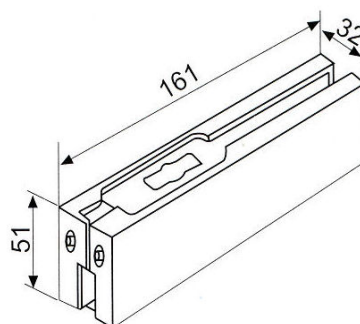

GLASBESLAG

TIL HELGLAS DØR 1

Beslagenes anvendelse kan ses på databladet "Døre i hærdet glas".

bo•glas a/s har et stort lager af forskellige beslagtyper, til skyde-, brusekabine- og indvendige døre. bo•tech er en beslagserie til konkurrencedygtige priser. Ring for flere oplysninger og evt. tilbud.

H 110 Nedre hjørne beslag.
Til 10 og 12 mm glas.
Dækkapper leveres som
rustfri og søveloxeret