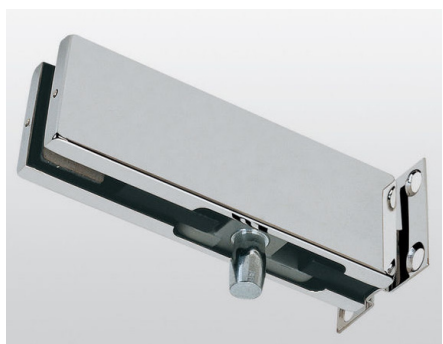

## TIL HELGLAS DØR 1

Beslagenes anvendelse kan ses på databladet "Døre i hærdet glas".

bo•glas a/s har et stort lager af forskellige beslagtyper, til skyde-, brusekabine- og indvendige døre. bo•tech er en beslagserie til konkurrencedygtige priser. Ring for flere oplysninger og evt. tilbud.

H 110 Nedre hjørne beslag.  
Til 10 og 12 mm glas.  
Dækkapper leveres som  
rustfri og søveloxeret

H 120 Øvre hjørne beslag.  
Til 10 og 12 mm glas.  
Dækkapper leveres som  
rustfri og søveloxeret

H 130 Øvre panel beslag. Til  
10 og 12 mm glas.  
Dækkapper leveres som  
rustfri og søveloxeret

H 150R Hjørnelås incl.  
slutblik, excl. cylinder. Til  
10 og 12 mm glas.  
Dækkapper leveres som  
rustfri og søveloxeret