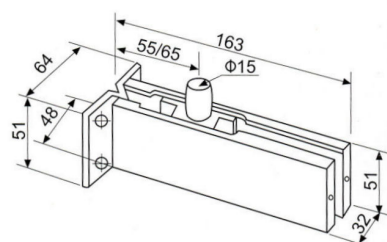

## TIL HELGLAS DØR 1

Beslagenes anvendelse kan ses på databladet "Døre i hærdet glas".

bo•glas a/s har et stort lager af forskellige beslagtyper, til skyde-, brusekabine- og indvendige døre. bo•tech er en beslagserie til konkurrencedygtige priser. Ring for flere oplysninger og evt. tilbud.

H 110 Nedre hjørne beslag.  
Til 10 og 12 mm glas.  
Dækkapper leveres som  
rustfri og søveloxeret

H 120 Øvre hjørne beslag.  
Til 10 og 12 mm glas.  
Dækkapper leveres som  
rustfri og søveloxeret

H 130 Øvre panel beslag. Til  
10 og 12 mm glas.  
Dækkapper leveres som  
rustfri og søveloxeret