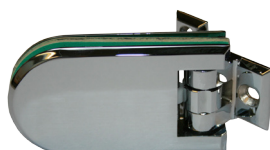

BRUSEKABINEDØRE

MANGE MULIGHEDER

Bruseskillevægge og døre leveres i hærdet person-sikkerhedsglas. Denne form for glasløsninger giver badeværelset et let og luftigt udtryk.

Elementerne kan leveres i mange varianter, som klar eller farvet glas som mønstret glas eller satineret eller silketrykt med forskellige mønstre / motiver. Spørg om bo•deco® dekorationsglas

bo•tech 305A
Glas-væg beslag

bo•tech 304A 90°

bo•tech 306

Brusedørknop
bo•tech 695

bo•tech 303A 180°

bo•tech 303A 135°

bo•tech 1101U-3H
Glas-væg beslag
m/ justerbar stop

bo•tech GX400
Glas-væg beslag
m/ justerbar stop