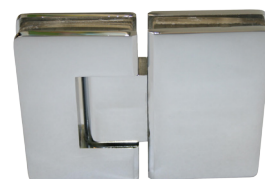

BRUSEKABINEDØRE

MANGE MULIGHEDER

Bruseskillevægge og døre leveres i hærdet person-sikkerhedsglas. Denne form for glasløsninger giver badeværelset et let og luftigt udtryk.

Elementerne kan leveres i mange varianter, som klar eller farvet glas som mønstret glas eller satineret eller silketrykt med forskellige mønstre / motiver. Spørg om bo•deco® dekorationsglas

bo•tech 305A
Glas-væg beslag

bo•tech 304A 90°

bo•tech 306

Brusedørknop
bo•tech 695

bo•tech 303A 180°

bo•tech 303A 135°

bo•tech 1101U-3H
Glas-væg beslag
m/ justerbar stop

bo•tech GX400
Glas-væg beslag
m/ justerbar stop